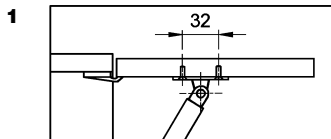

621 - Attacco per anta in legno