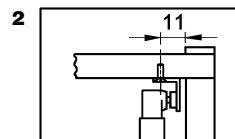

Art.	Cilindro acciaio verniciato nero		Cilindro acciaio verniciato argento	90°	30
	Cod.	Cod.	Cod.		
621	100/N	PG062110NER00	PG062110ARG00	90°	30
	150/N	PG062115NER00	PG062115ARG00	90°	30
621 AL	100/N	PG062110NERAL	PG062110ARGAL	90°	30
	150/N	PG062115NERAL	PG062115ARGAL	90°	30

621 - Attacco per anta in legno